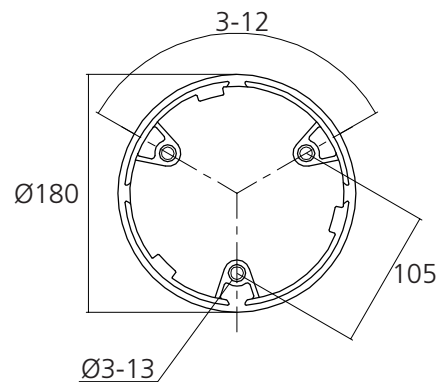

Bottenplatta