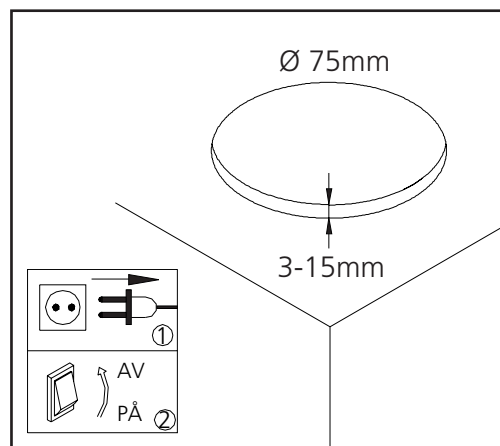

CAPELLA 7W

Viktig information

Läs noggrant igenom informationen innan installationen påbörjas. Installationen ska göras av behörig elektriker.

Val av dimmer

Drivdonet som levereras med armaturen ska regleras med en bakkantsdimmer (Ex. ELJO/ E1370640). Vi rekommenderar max 8st Capella (armatur/drivdon) på en dimmer (Ex. ELJO/ E1370640). Följ alltid dimmertillverkarens rekommendationer med eventuella belastningar och inställningar för bästa effekt.

Val av säkerhetsbox

Vi rekommenderar säkerhetsbox E-nr: 74 607 56 (Art-nr: 3001)

Klassbeteckning

Spänning

Effekt

Kapplingsklass

LED

Socket

Dimbar med bakkantsdimmer

Håltagning

Färgtemperatur

Ställbarhet

Spridning

CE-märkt

Inomhus