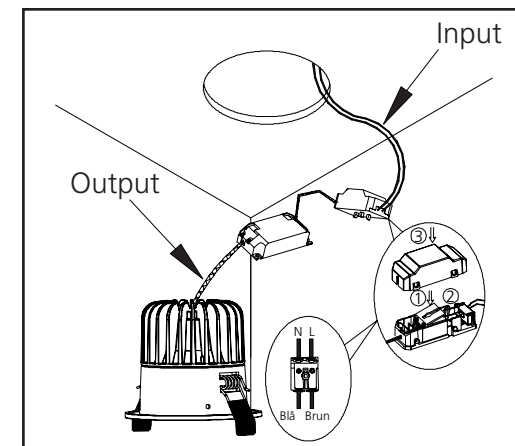

Anläggningen (LED-driftdonet) måste vara strömlöst när man ansluter eller tar bort LED-armaturen från anläggningen, annars kan "LYSDIODEN" förstöras.

Benämning	E-nr	Art-nr
Capella 7W 230V 2700K 30° IP44 vit	74 610 55	4250