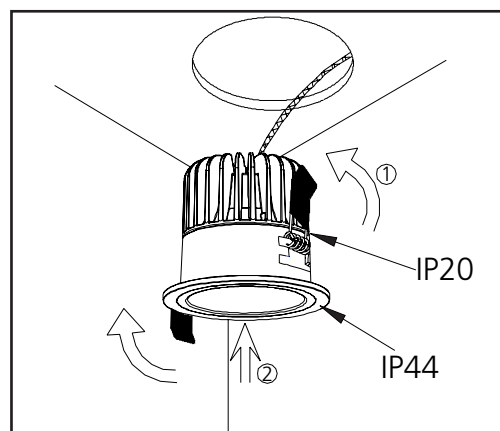

CAPELLA 7W

Viktig information

Läs noggrant igenom informationen innan installationen påbörjas. Installationen ska göras av behörig elektriker.

Val av dimmer

Drivdonet som levereras med armaturen ska regleras med en bakkantsdimmer (Ex. ELJO/ E1370640). Vi rekommenderar max 8st Capella (armatur/drivdon) på en dimmer (Ex. ELJO/ E1370640). Följ alltid dimmertillverkarens rekommendationer med eventuella belastningar och inställningar för bästa effekt.

Val av säkerhetsbox

Vi rekommenderar säkerhetsbox E-nr: 74 607 56 (Art-nr: 3001)

Klassbeteckning

Spänning

Effekt

Kapplingsklass

LED

Socket

Dimbar med bakkantsdimmer

Håltagning

Färgtemperatur

Ställbarhet

Spridning

CE-märkt

Inomhus