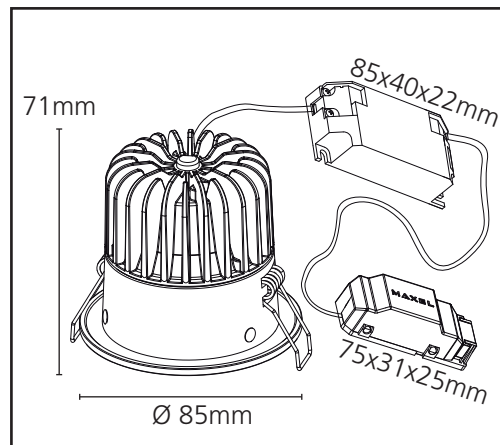

CAPELLA 7W

Viktig information

Läs noggrant igenom informationen innan installationen påbörjas. Installationen ska göras av behörig elektriker.

Val av dimmer

Drivdonet som levereras med armaturen ska regleras med en bakkantsdimmer (Ex. ELJO/ E1370640). Vi rekommenderar max 8st Capella (armatur/drivdon) på en dimmer (Ex. ELJO/ E1370640). Följ alltid dimmertillverkarens rekommendationer med eventuella belastningar och inställningar för bästa effekt.

Val av säkerhetsbox

Vi rekommenderar säkerhetsbox E-nr: 74 607 56 (Art-nr: 3001)

Klassbeteckning

Spänning

Effekt

Kapplingsklass

LED

Socket

Dimbar med bakkantsdimmer

Håltagning

Färgtemperatur

Ställbarhet

Spridning

CE-märkt

Inomhus