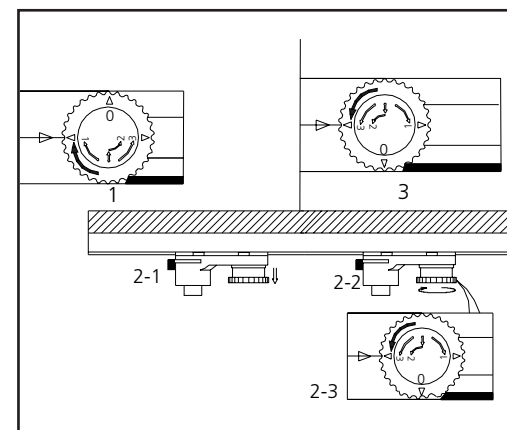

PRESTLEY COB 45W

Viktig information

Läs noggrant igenom informationen innan installationen påbörjas. Installationen ska göras av behörig elektriker.

Armaturen är försedd med en 3-fas universaladaptor.

Klass 1

Spänning

Effekt

Kapplingsklass

Socket

Färgtemperatur

CE-märkt

Inomhus

Benämning	E-nr	Art-nr
Prestley COB 45W 20° 3000K vit		4027
Prestley COB 45W 40° 3000K vit		4028
Prestley COB 45W 70° 3000K vit		4029