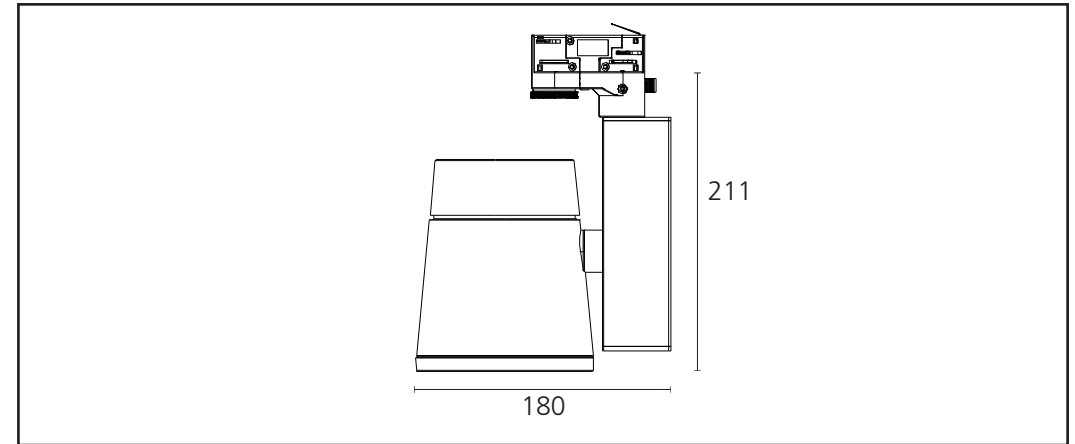

Kapplingsklass

Socket

Färgtemperatur

CE-märkt

Inomhus

Benämning	E-nr	Art-nr
Prestley COB 45W 20° 3000K vit		4027
Prestley COB 45W 40° 3000K vit		4028
Prestley COB 45W 70° 3000K vit		4029