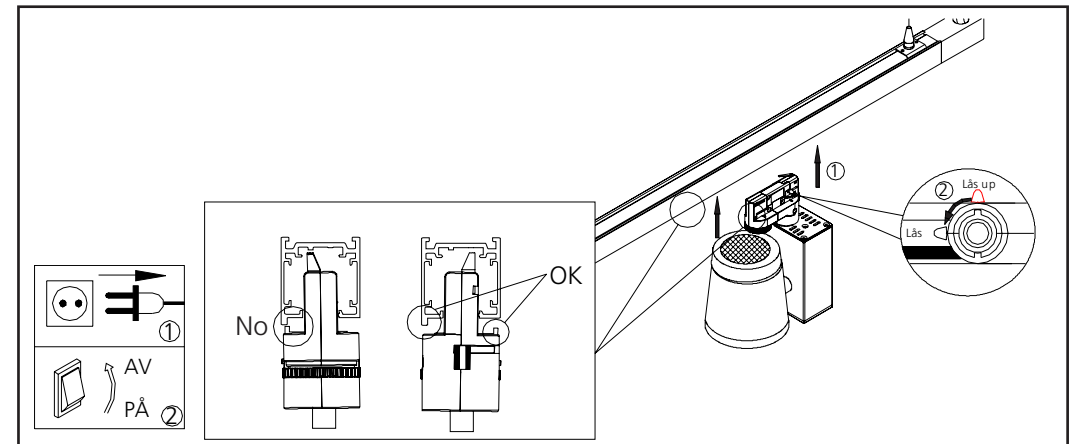

PRESTLEY COB 45W

Viktig information

Läs noggrant igenom informationen innan installationen påbörjas. Installationen ska göras av behörig elektriker.

Armaturen är försedd med en 3-fas universaladaptor.

Klass 1

Spänning

Effekt

Kapplingsklass

Socket

Färgtemperatur

CE-märkt

Inomhus

Benämning	E-nr	Art-nr
Prestley COB 45W 20° 3000K vit		4027
Prestley COB 45W 40° 3000K vit		4028
Prestley COB 45W 70° 3000K vit		4029