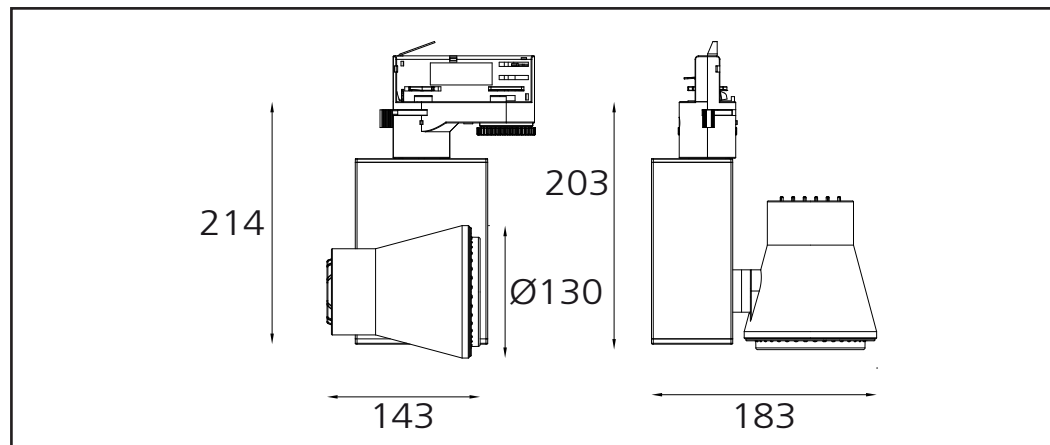

CROSBY COB 32W

Viktig information

Läs noggrant igenom informationen innan installationen påbörjas. Installationen ska göras av behörig elektriker.

Övrigt

3-fas universaladapter. Levereras med ett dimbart LED-driftdon (bakkantsstyrning).

Klass 2

Spänning

Effekt

Kapplingsklass

Socket

Ställbarhet

Inomhus

CE-märkt

Benämning	E-nr	Art-nr
CROSBY 3-fas 830 3600lm 10° silver		30016
CROSBY 3-fas 830 3600lm 10° svart		30012
CROSBY 3-fas 830 3600lm 10° vit		30010
CROSBY 3-fas 830 3600lm 20° silver		30017
CROSBY 3-fas 830 3600lm 20° svart		30013
CROSBY 3-fas 830 3600lm 20° vit		4037
CROSBY 3-fas 830 3600lm 40° silver		30018
CROSBY 3-fas 830 3600lm 40° svart		30014
CROSBY 3-fas 830 3600lm 40° vit		4036
CROSBY 3-fas 830 3600lm 60° silver		30019
CROSBY 3-fas 830 3600lm 60° svart		30015
CROSBY 3-fas 830 3600lm 60° vit		30011