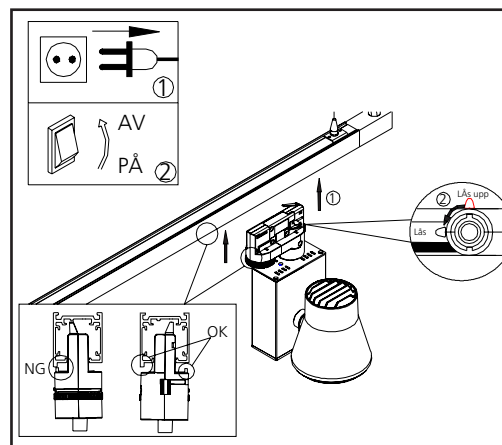

CROSBY COB 32W

Viktig information

Läs noggrant igenom informationen innan installationen påbörjas. Installationen ska göras av behörig elektriker.

Övrigt

3-fas universaladapter. Levereras med ett dimbart LED-driftdon (bakkantsstyrning).

Klass 2

Spänning

Effekt

Kapplingsklass

Socket

Ställbarhet

Inomhus

CE-märkt

Benämning	E-nr	Art-nr
CROSBY 3-fas 830 3600lm 10° silver		30016
CROSBY 3-fas 830 3600lm 10° svart		30012
CROSBY 3-fas 830 3600lm 10° vit		30010
CROSBY 3-fas 830 3600lm 20° silver		30017
CROSBY 3-fas 830 3600lm 20° svart		30013
CROSBY 3-fas 830 3600lm 20° vit		4037
CROSBY 3-fas 830 3600lm 40° silver		30018
CROSBY 3-fas 830 3600lm 40° svart		30014
CROSBY 3-fas 830 3600lm 40° vit		4036
CROSBY 3-fas 830 3600lm 60° silver		30019
CROSBY 3-fas 830 3600lm 60° svart		30015
CROSBY 3-fas 830 3600lm 60° vit		30011