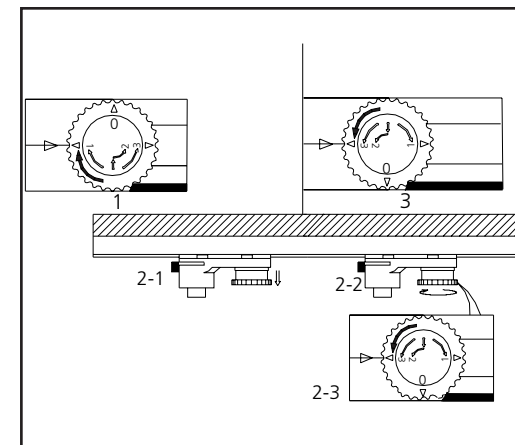

CROSBY COB 32W

Viktig information

Läs noggrant igenom informationen innan installationen påbörjas. Installationen ska göras av behörig elektriker.

Övrigt

3-fas universaladapter. Levereras med ett dimbart LED-driftdon (bakkantsstyrning).

Klass 2

Spänning

Effekt

Kapplingsklass

Socket

Ställbarhet

Inomhus

CE-märkt

Benämning	E-nr	Art-nr
CROSBY 3-fas 830 3600lm 10° silver		30016
CROSBY 3-fas 830 3600lm 10° svart		30012
CROSBY 3-fas 830 3600lm 10° vit		30010
CROSBY 3-fas 830 3600lm 20° silver		30017
CROSBY 3-fas 830 3600lm 20° svart		30013
CROSBY 3-fas 830 3600lm 20° vit		4037
CROSBY 3-fas 830 3600lm 40° silver		30018
CROSBY 3-fas 830 3600lm 40° svart		30014
CROSBY 3-fas 830 3600lm 40° vit		4036
CROSBY 3-fas 830 3600lm 60° silver		30019
CROSBY 3-fas 830 3600lm 60° svart		30015
CROSBY 3-fas 830 3600lm 60° vit		30011