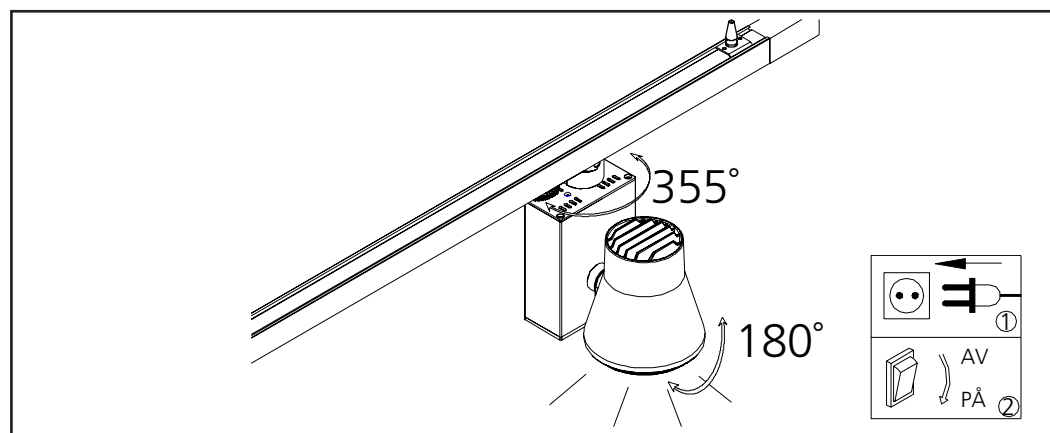

CROSBY COB 32W

Viktig information

Läs noggrant igenom informationen innan installationen påbörjas. Installationen ska göras av behörig elektriker.

Övrigt

3-fas universaladapter. Levereras med ett dimbart LED-driftdon (bakkantsstyrning).

Klass 2

Spänning

Effekt

Kapplingsklass

Socket

Ställbarhet

Inomhus

CE-märkt

Benämning	E-nr	Art-nr
CROSBY 3-fas 830 3600lm 10° silver		30016
CROSBY 3-fas 830 3600lm 10° svart		30012
CROSBY 3-fas 830 3600lm 10° vit		30010
CROSBY 3-fas 830 3600lm 20° silver		30017
CROSBY 3-fas 830 3600lm 20° svart		30013
CROSBY 3-fas 830 3600lm 20° vit		4037
CROSBY 3-fas 830 3600lm 40° silver		30018
CROSBY 3-fas 830 3600lm 40° svart		30014
CROSBY 3-fas 830 3600lm 40° vit		4036
CROSBY 3-fas 830 3600lm 60° silver		30019
CROSBY 3-fas 830 3600lm 60° svart		30015
CROSBY 3-fas 830 3600lm 60° vit		30011