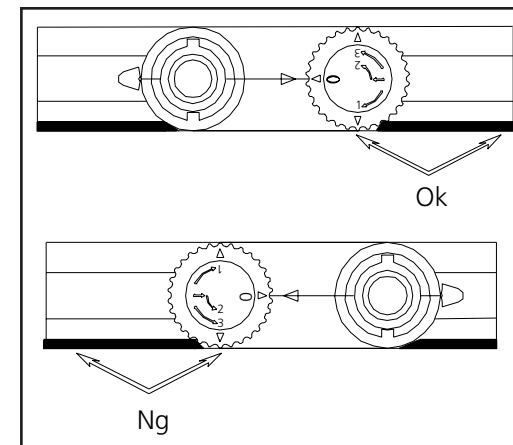

CROSBY COB

Viktig information

Läs noggrant igenom informationen innan installationen påbörjas. Installationen ska göras av behörig elektriker.

Övrigt

3-fas universaladapter. Levereras med ett dimbart LED-driftdon (bakkantsstyrning).

Klass 1

Spänning

Effekt

Kapplingsklass

Socket

Ställbarhet

Inomhus

CE-märkt