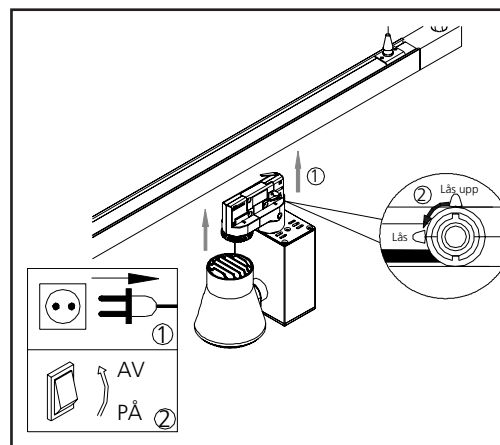

CROSBY COB

Viktig information

Läs noggrant igenom informationen innan installationen påbörjas. Installationen ska göras av behörig elektriker.

Övrigt

3-fas universaladapter. Levereras med ett dimbart LED-driftdon (bakkantsstyrning).

Klass 1

Spänning

Effekt

Kapplingsklass

Socket

Ställbarhet

Inomhus

CE-märkt

Benämning	E-nr	Art-nr
Crosby COB 3-fas 230V 13W 15° 3000K Silver		4009
Crosby COB 3-fas 230V 13W 24° 3000K Silver		4010
Crosby COB 3-fas 230V 13W 45° 3000K Silver		4011
Crosby COB 3-fas 230V 13W 15° 3000K Svart		4012
Crosby COB 3-fas 230V 13W 24° 3000K Svart		4013
Crosby COB 3-fas 230V 13W 45° 3000K Svart		4014
Crosby COB 3-fas 230V 13W 15° 3000K Vit		4015
Crosby COB 3-fas 230V 13W 24° 3000K Vit		4016
Crosby COB 3-fas 230V 13W 45° 3000K Vit		4017