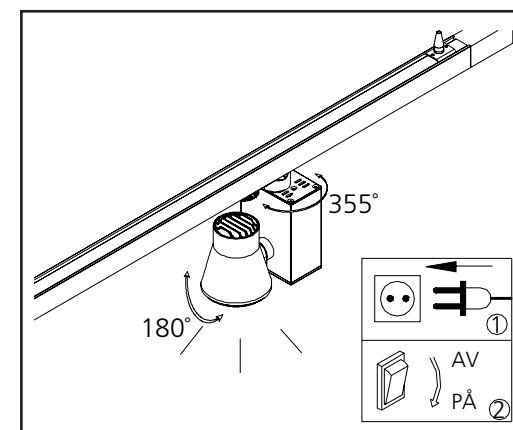

CROSBY COB

Viktig information

Läs noggrant igenom informationen innan installationen påbörjas. Installationen ska göras av behörig elektriker.

Övrigt

3-fas universaladapter. Levereras med ett dimbart LED-driftdon (bakkantsstyrning).

Klass 1

Spänning

Effekt

Kapplingsklass

Socket

Ställbarhet

Inomhus

CE-märkt

Benämning	E-nr	Art-nr
Crosby COB 3-fas 230V 13W 15° 3000K Silver		4009
Crosby COB 3-fas 230V 13W 24° 3000K Silver		4010
Crosby COB 3-fas 230V 13W 45° 3000K Silver		4011
Crosby COB 3-fas 230V 13W 15° 3000K Svart		4012
Crosby COB 3-fas 230V 13W 24° 3000K Svart		4013
Crosby COB 3-fas 230V 13W 45° 3000K Svart		4014
Crosby COB 3-fas 230V 13W 15° 3000K Vit		4015
Crosby COB 3-fas 230V 13W 24° 3000K Vit		4016
Crosby COB 3-fas 230V 13W 45° 3000K Vit		4017