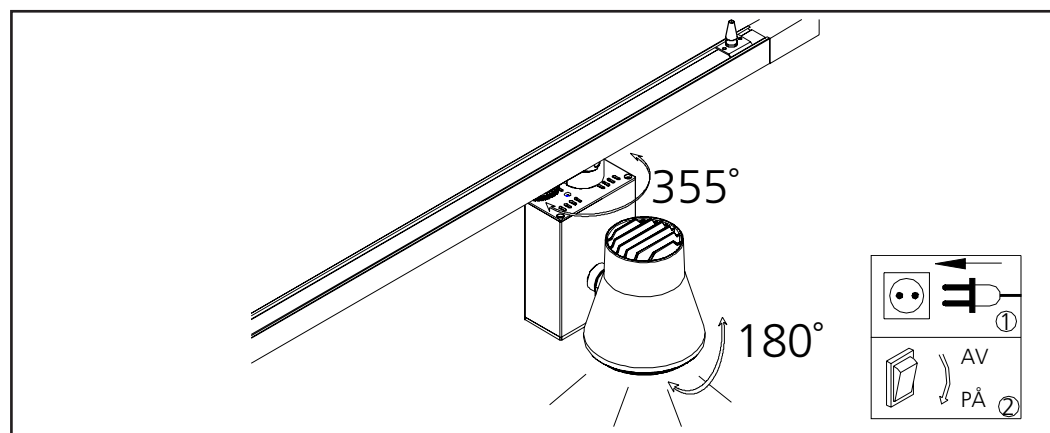

CROSBY COB 38W

Viktig information

Läs noggrant igenom informationen innan installationen påbörjas. Installationen ska göras av behörig elektriker.

Klass 2

Spänning

Effekt

Kapplingsklass

Socket

Ställbarhet

Inomhus

CE-märkt

Benämning	E-nr	Art-nr
CROSBY 3-fas 830 4700lm 20° vit		4038
CROSBY 3-fas 830 4700lm 10° vit		30020
CROSBY 3-fas 830 4700lm 40° vit		30021
CROSBY 3-fas 830 4700lm 60° vit		30022
CROSBY 3-fas 830 4700lm 10° svart		30023
CROSBY 3-fas 830 4700lm 20° svart		30024
CROSBY 3-fas 830 4700lm 40° vsvart		30025
CROSBY 3-fas 830 4700lm 60° svart		30026
CROSBY 3-fas 830 4700lm 10° silver		30027
CROSBY 3-fas 830 4700lm 20° silver		30028
CROSBY 3-fas 830 4700lm 40° silver		30029
CROSBY 3-fas 830 4700lm 60° silver		30030