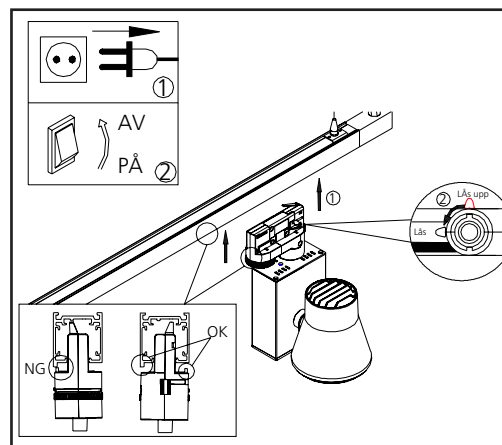

CROSBY COB 38W

Viktig information

Läs noggrant igenom informationen innan installationen påbörjas. Installationen ska göras av behörig elektriker.

Klass 2

Spänning

Effekt

Kapplingsklass

Socket

Ställbarhet

Inomhus

CE-märkt

Benämning	E-nr	Art-nr
CROSBY 3-fas 830 4700lm 20° vit		4038
CROSBY 3-fas 830 4700lm 10° vit		30020
CROSBY 3-fas 830 4700lm 40° vit		30021
CROSBY 3-fas 830 4700lm 60° vit		30022
CROSBY 3-fas 830 4700lm 10° svart		30023
CROSBY 3-fas 830 4700lm 20° svart		30024
CROSBY 3-fas 830 4700lm 40° vsvart		30025
CROSBY 3-fas 830 4700lm 60° svart		30026
CROSBY 3-fas 830 4700lm 10° silver		30027
CROSBY 3-fas 830 4700lm 20° silver		30028
CROSBY 3-fas 830 4700lm 40° silver		30029
CROSBY 3-fas 830 4700lm 60° silver		30030