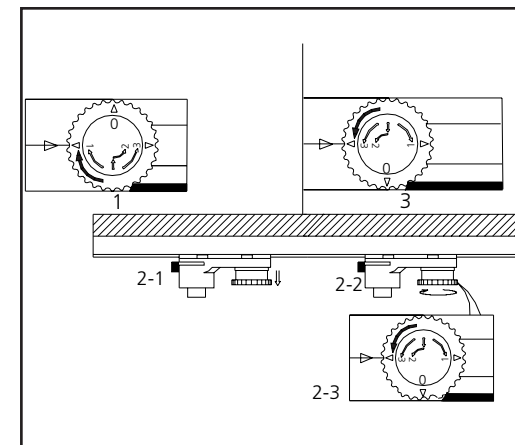

CROSBY COB 38W

Viktig information

Läs noggrant igenom informationen innan installationen påbörjas. Installationen ska göras av behörig elektriker.

Klass 2

Spänning

Effekt

Kapplingsklass

Socket

Ställbarhet

Inomhus

CE-märkt

Benämning	E-nr	Art-nr
CROSBY 3-fas 830 4700lm 20° vit		4038
CROSBY 3-fas 830 4700lm 10° vit		30020
CROSBY 3-fas 830 4700lm 40° vit		30021
CROSBY 3-fas 830 4700lm 60° vit		30022
CROSBY 3-fas 830 4700lm 10° svart		30023
CROSBY 3-fas 830 4700lm 20° svart		30024
CROSBY 3-fas 830 4700lm 40° vsvart		30025
CROSBY 3-fas 830 4700lm 60° svart		30026
CROSBY 3-fas 830 4700lm 10° silver		30027
CROSBY 3-fas 830 4700lm 20° silver		30028
CROSBY 3-fas 830 4700lm 40° silver		30029
CROSBY 3-fas 830 4700lm 60° silver		30030