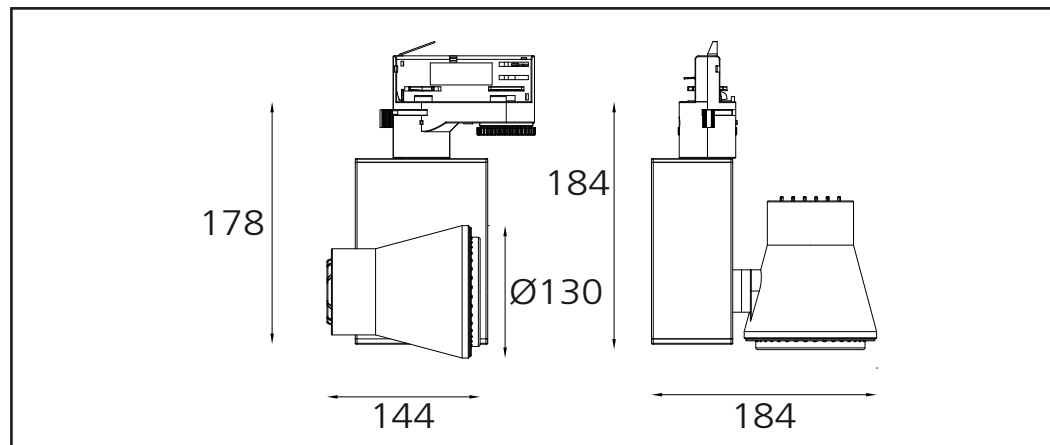

CROSBY COB 38W

Viktig information

Läs noggrant igenom informationen innan installationen påbörjas. Installationen ska göras av behörig elektriker.

Klass 2

Spänning

Effekt

Kapplingsklass

Socket

Ställbarhet

Inomhus

CE-märkt

Benämning	E-nr	Art-nr
CROSBY 3-fas 830 4700lm 20° vit		4038
CROSBY 3-fas 830 4700lm 10° vit		30020
CROSBY 3-fas 830 4700lm 40° vit		30021
CROSBY 3-fas 830 4700lm 60° vit		30022
CROSBY 3-fas 830 4700lm 10° svart		30023
CROSBY 3-fas 830 4700lm 20° svart		30024
CROSBY 3-fas 830 4700lm 40° vsvart		30025
CROSBY 3-fas 830 4700lm 60° svart		30026
CROSBY 3-fas 830 4700lm 10° silver		30027
CROSBY 3-fas 830 4700lm 20° silver		30028
CROSBY 3-fas 830 4700lm 40° silver		30029
CROSBY 3-fas 830 4700lm 60° silver		30030