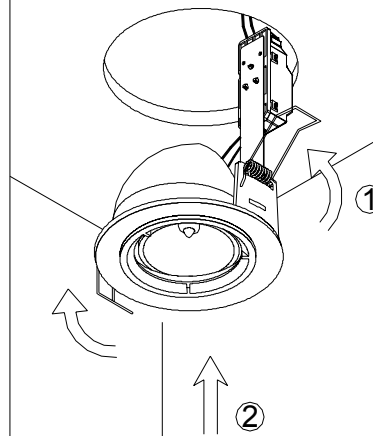

Texas (GU10)

1.

Skall installeras av behörig elektriker.

35W
Armaturen uppfyller kraven för F-märkning med tak i isolering i kombination med säkerhetsbox 300 art.nr 2970 E-nr: 74 660 00.

2.

3.

4.

5.