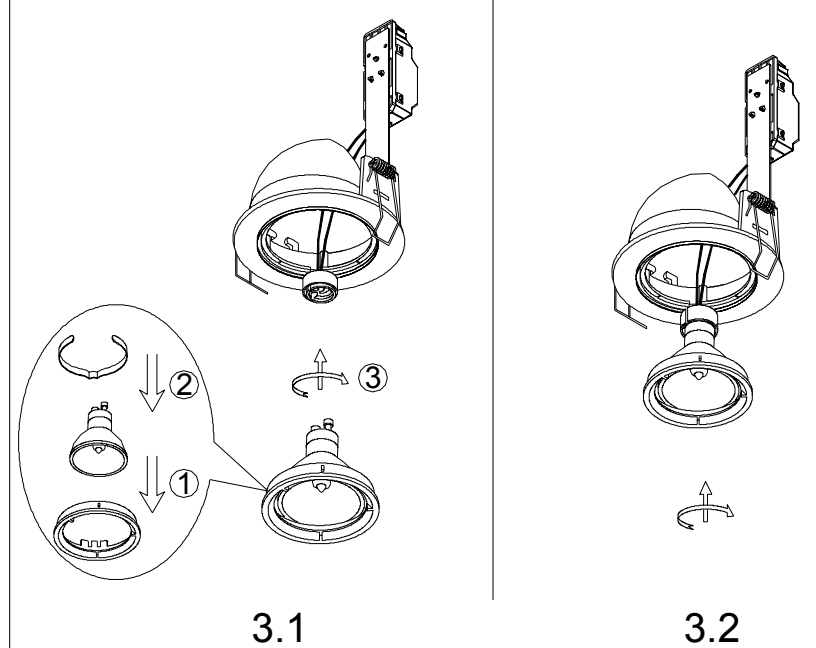

Texas (GU10)

1.

Skall installeras av behörig elektriker.

35W
Armaturen uppfyller kraven för F-märkning med tak i isolering i kombination med säkerhetsbox 300 art.nr 2970 E-nr: 74 660 00.

2.

3.

4.

5.