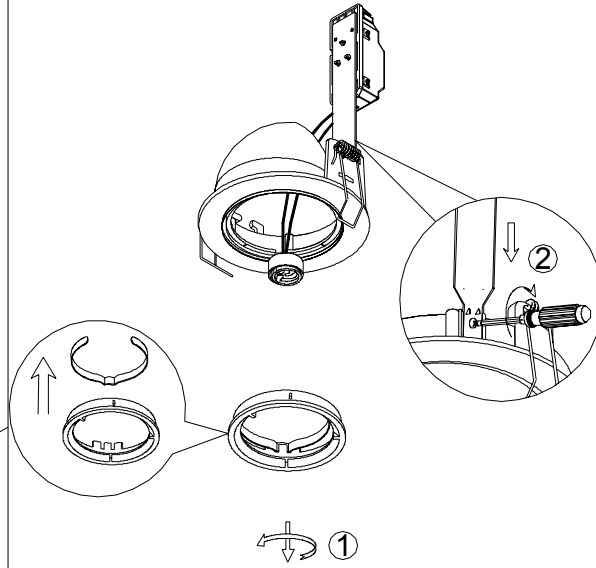

Texas (GU10)

1.

Skall installeras av behörig elektriker.

35W
Armaturen uppfyller kraven för F-märkning med tak i isolering i kombination med säkerhetsbox 300 art.nr 2970 E-nr: 74 660 00.

2.

3.

4.

5.