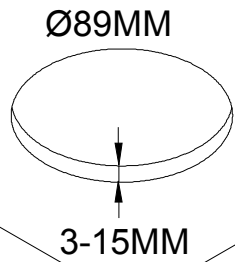

Texas (GU10)

1.

Skall installeras av behörig elektriker.

35W
Armaturen uppfyller kraven för F-märkning med tak i isolering i kombination med säkerhetsbox 300 art.nr 2970 E-nr: 74 660 00.

2.

3.

4.

5.