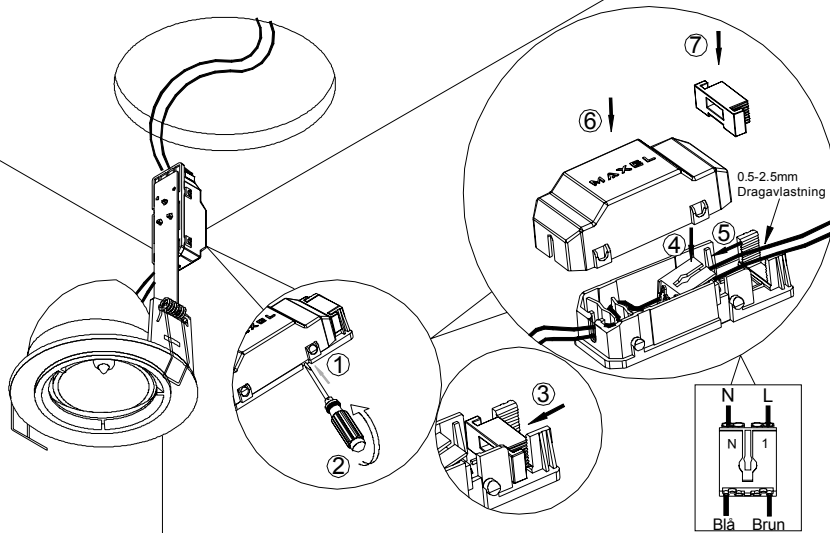

Texas (GU10)

1.

Skall installeras av behörig elektriker.

35W
Armaturen uppfyller kraven för F-märkning med tak i isolering i kombination med säkerhetsbox 300 art.nr 2970 E-nr: 74 660 00.

2.

3.

4.

5.

6.

Ljuskällan får EJ övertäckas av brandfarligt material.