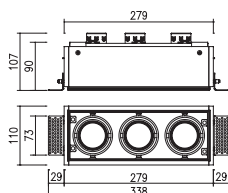

Inklusive separat ram för enkel montering.

## EGENSKAPER

- 12V
- 3 x 50W
- GU5,3
- IP20
- Ställbar: 25°

Artikelnummer	E-nummer
2195 Vit	74 717 74
2198 Svart	74 717 75