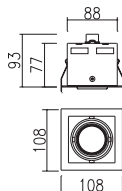

Soho finns i fyra olika modeller, med 1,2,3 eller 4 ljuskällor. Finns i färgerna vit och alu.

EGENSKAPER

- 230V / 12V
- GU10 / GU5,3
- 50W
- IP20
- Ställbar 25°

Artikelnummer E-nummer

2300	12V alu	74 503 30
2301	12V vit	74 503 31
2302	230V alu	74 503 32
2303	230V vit	74 503 33