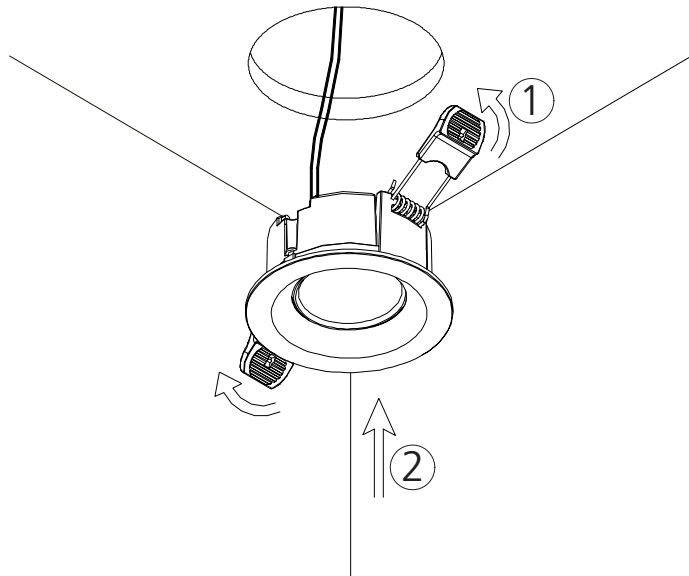

Benämning	E-nr	Art-nr
Hybrid 6W Ø68 927 (350mA, 18V) vit	74 706 69	31620

MAXEL

Box 8056 | Avestagatan 35 | 163 08 Spånga | VÄXEL 08-445 74 40 | www.maxel.se

ver:1.0

1

2

3

4