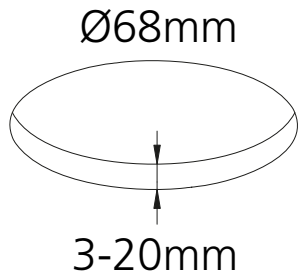

Benämning	E-nr	Art-nr
Hybrid 6W Ø68 927 (350mA, 18V) vit	74 706 69	31620

MAXEL

Box 8056 | Avestagatan 35 | 163 08 Spånga | VÄXEL 08-445 74 40 | www.maxel.se

ver:1.0

1

2

3

4