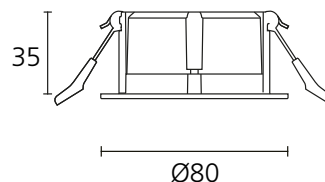

Benämning	E-nr	Art-nr
Hybrid 6W Ø68 927 (350mA, 18V) vit	74 706 69	31620

MAXEL

Box 8056 | Avestagatan 35 | 163 08 Spånga | VÄXEL 08-445 74 40 | www.maxel.se

ver:1.0

1

2

3

4