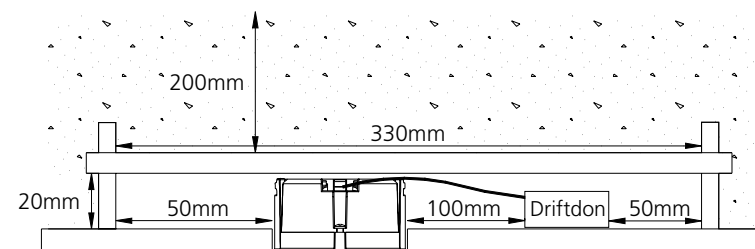

HYBRID 6W Ø68

Viktig information

Läs noggrant igenom informationen innan installationen påbörjas. Installationen ska göras av behörig elektriker.

Produkterna från Maxel AB vidareutvecklas kontinuerligt. Vi förbehåller oss rätten att utan vidare publicering företaga tekniska eller formmässiga förändringar av våra produkter.

VARNING!

Anläggningen måste vara strömlöst när man ansluter eller tar bort LED-armaturen från anläggningen, annars kan LED-dioden förstöras.

Kapslingsklass

Armaturen är endast IP44 framifrån.

Notera

LED-modulen får endast bytas utav Maxel AB, om garanti skall gälla.

Benämning	E-nr	Art-nr
Hybrid 6W Ø68 927 (350mA, 18V) vit	74 706 69	31620

MAXEL

Box 8056 | Avestagatan 35 | 163 08 Spånga | VÄXEL 08-445 74 40 | www.maxel.se

ver:1.0

1

2

3

4