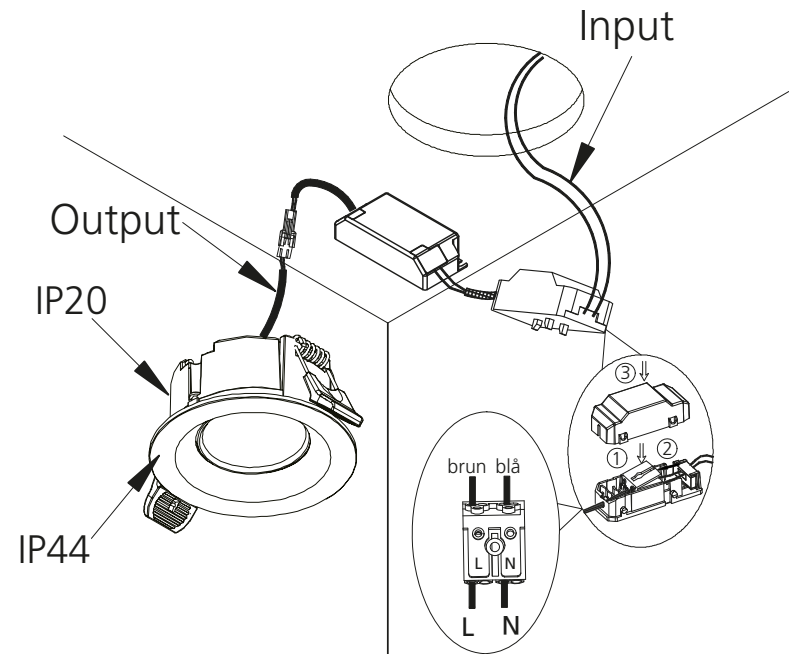

1

2

3

4

Brandfarligt material får ej övertäcka armaturen. Använd säkerhetsbox.