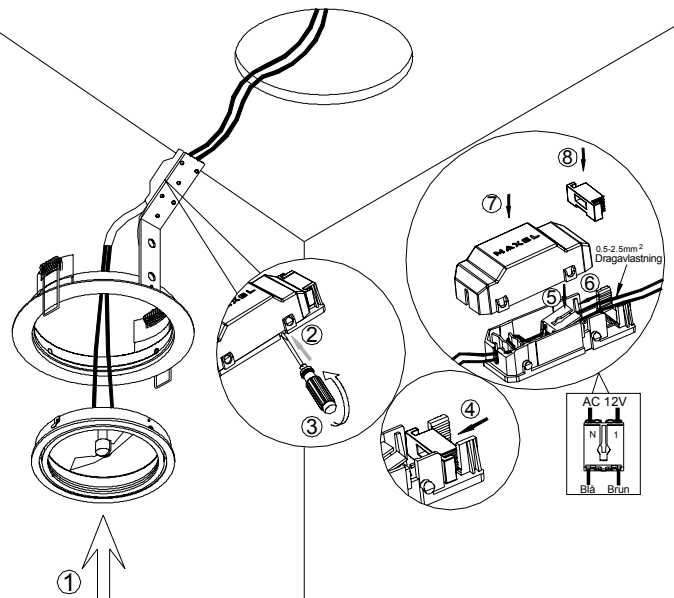

# Stamford AR111

1.

Skall installeras av behörig elektriker.

VID MONTERING I ISOLERADE TAK

50W

Armaturen uppfyller kraven för F-märkning med tak i isolering i kombination med säkerhetsbox 300 art.nr 2970 E-nr: 74 660 00.

Ø154MM

3-15MM

2.

# MAXEL

KREATIV BELYSNING SEDAN 1933

3.

4.

5.

6.

Ljuskällan får EJ övertäckas av brandfarligt material.

.....