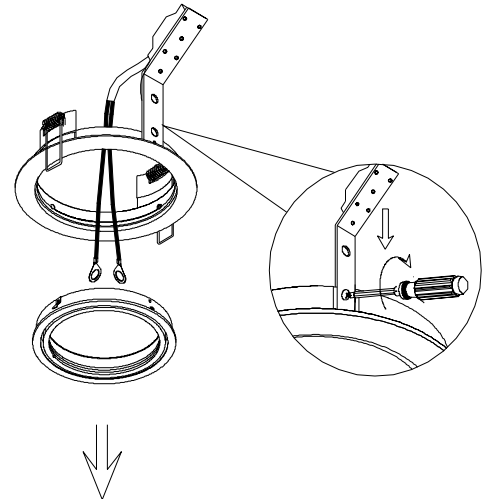

Stamford AR111

1.

Skall installeras av behörig elektriker.

VID MONTERING I ISOLERADE TAK

50W

Armaturen uppfyller kraven för F-märkning med tak i isolering i kombination med säkerhetsbox 300 art.nr 2970 E-nr: 74 660 00.

Ø154MM

3-15MM

2.

MAXEL

KREATIV BELYSNING SEDAN 1933