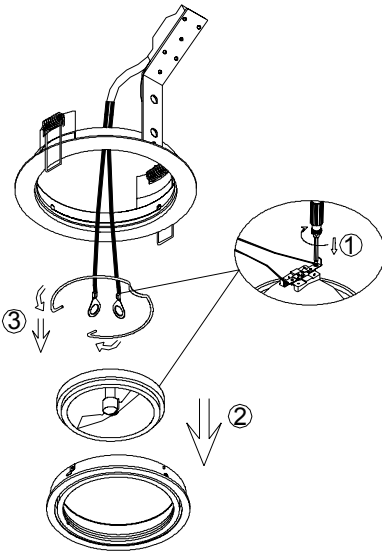

Stamford AR111

1.

Skall installeras av behörig elektriker.

VID MONTERING I ISOLERADE TAK

50W

Armaturen uppfyller kraven för F-märkning med tak i isolering i kombination med säkerhetsbox 300 art.nr 2970 E-nr: 74 660 00.

Ø154MM

3-15MM

2.

MAXEL

KREATIV BELYSNING SEDAN 1933

3.

4.

5.

6.

Ljuskällan får EJ övertäckas av brandfarligt material.

.....