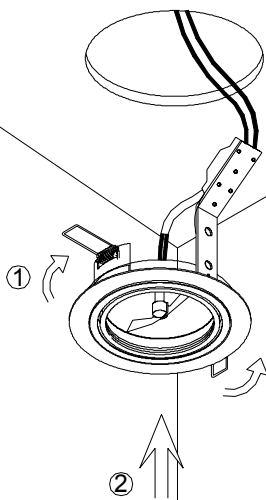

# Stamford AR111

1.

Skall installeras av behörig elektriker.

VID MONTERING I ISOLERADE TAK

50W

Armaturen uppfyller kraven för F-märkning med tak i isolering i kombination med säkerhetsbox 300 art.nr 2970 E-nr: 74 660 00.

Ø154MM

3-15MM

2.

# MAXEL

KREATIV BELYSNING SEDAN 1933

3.

4.

5.

6.

Ljuskällan får EJ övertäckas av brandfarligt material.

.....