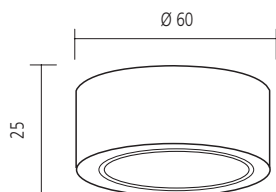

BOSTON

Boston är en minidownlight - eller så kallad "möbelpuck" - för infällt eller utanpåliggande montage.

Boston

INFO OM BOSTON:

Boston är en minidownlight - eller så kallad "möbelpuck" - för infällt eller utanpåliggande montage. Armatyren är tillverkad helt i metall och genomgående av mycket hög kvalitet. En bra reflektor, 2 meter värmebeständig kabel med AMP-kontakt och en stiftljuskälla på 20W ingår. Levereras komplett med distansring. Höjden med distansringen är 28 mm.

EGENSKAPER

- 12V
- 20W
- G4
- IP21

Artikelnummer	E-nummer
2065 Vit	74 659 80
2066 Svart	74 659 81
2067 Krom	74 659 82
2068 Mässing	74 659 83
2070 Alu	74 659 84
2071 Borstat stål	74 659 85

MAXEL

KREATIV BELYSNING SEDAN 1933