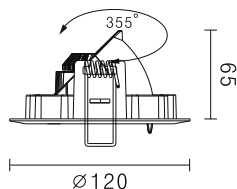

KOMET TILT/TWIST 6

Skapa spännande effekter. Belys ytor du inte trodde var möjliga att belysa. Komet Tilt/twist 6 är en ställ-/vridbar LED-armatur.

Komet Tilt/twist 6

INFO OM KOMET TILT/TWIST 6:

Skapa spännande effekter med Komet Tilt/twist 6. Belys ytor du inte trodde var möjliga att belysa. Armaturen matas med 350mA via ett driftdon. Framspänning max 6 x 3,8V. Finns även med 3 och 4 ljuspunkter.

EGENSKAPER

- 350mA
- 3000K /
- 6 x 1,2W
- 2000 Cd (24° / 3000K)
- IP20

Artikelnummer **E-nummer**
2746 Vit 3000K 24° 74 717 58

MAXEL

KREATIV BELYSNING SEDAN 1933