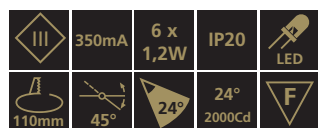

KOMET TILT/TWIST 6

Skapa spännande effekter. Belys ytor du inte trodde var möjliga att belysa. Komet Tilt/twist 6 är en ställ-/vridbar LED-armatur.

Komet Tilt/twist 6

INFO OM KOMET TILT/TWIST 6:

Skapa spännande effekter med Komet Tilt/twist 6. Belys ytor du inte trodde var möjliga att belysa. Armaturen matas med 350mA via ett driftdon. Framspänning max 6 x 3,8V. Finns även med 3 och 4 ljuspunkter.

EGENSKAPER

- 350mA
- 3000K /
- 6 x 1,2W
- 2000 Cd (24° / 3000K)
- IP20

Artikelnummer **E-nummer**
2746 Vit 3000K 24° 74 717 58

MAXEL

KREATIV BELYSNING SEDAN 1933